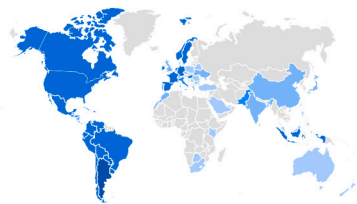

Usuarios activos por País

PAÍS	USUARIOS ACTIVOS
Argentina	35 mil
United States	540
Mexico	407
Colombia	253
Spain	170
Germany	120
Brazil	118

[Ver países](#)

Vistas por Título de página y clase de pantalla

TÍTULO DE PÁGINA Y CLASE DE P...	VISTAS
CMO | Listado de costos de mano d...	147 mil
Costos de mano de obra	43 mil
CMO | País | Costos de mano de obr...	27 mil
País | CMO | Cableado	16 mil
CMO | Córdoba	16 mil
País | CMO | Costo por boca completa	15 mil
País | CMO | Tablero Domiciliario y C...	13 mil

[Ver páginas y pantallas](#)

Usuarios activos por Ciudad

CIUDAD	USUARIOS ACT...
Buenos Aires	13 mil
Cordoba	2,9 mil
Rosario	1,5 mil
Neuquen	975
Mar del Plata	724
Salta	670
Santa Fe	624

[Ver ciudades](#)

CATEGORÍA DE DIS...	USUARIOS ACT...
web / mobile	28 mil
web / desktop	10 mil
web / tablet	84
web / smart tv	5

[Ver combinaciones de plataforma...](#)