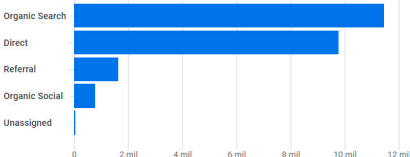

¿DE DÓNDE PROCEDEN LOS NUEVOS USUARIOS?

Usuarios nuevos por

Primer grupo de canales principal del usuario (Grupo de canales pre... ?)

[Ver adquisición de usuarios](#)

¿CUÁLES SON SUS CAMPAÑAS PRINCIPALES?

Sesiones por

Grupo de canales principal de l... ?

GRUPO DE CANALES PRIN...	SESIONES
Organic Search	43 mil
Direct	34 mil
Referral	4,5 mil
Organic Social	1,3 mil
Unassigned	580
Organic Video	25

[Ver adquisición de tráfico](#)