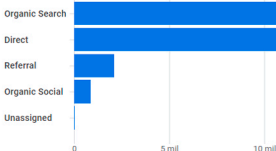

¿DE DÓNDE PROCEDEN LOS NUEVOS USUARIOS?

Usuarios nuevos por

Primer grupo de canales principal del usuario (Grupo d...

[Ver adquisición de usuarios →](#)

¿CUÁLES SON SUS CAMPAÑAS PRINCIPALES?

Sesiones por

Grupo de canales principal de la sesión (Gr...

GRUPO DE CANALES PRINCIPAL ...	SESIONES
Organic Search	46 mil
Direct	37 mil
Referral	6,5 mil
Organic Social	1,3 mil
Unassigned	1 mil
Organic Video	1

[Ver adquisición de tráfico →](#)