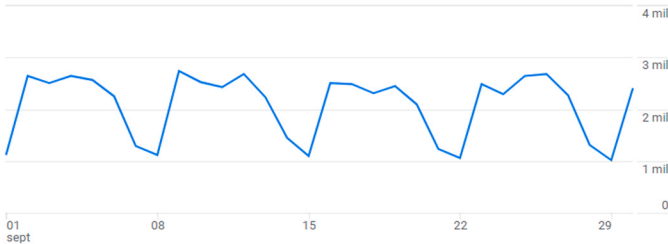

Estadísticas Septiembre 2024

www.electroinstalador.com

Usuarios activos ?

43 mil

Usuarios nuevos ?

28 mil

Tiempo de interacción medio

5 min y 14 s