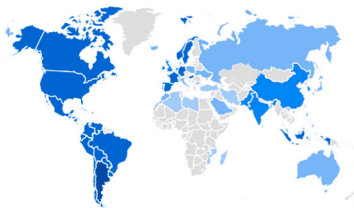

Usuarios activos por País

PAÍS	USUARIOS ACTIV...
Argentina	40 mil
Mexico	679
Colombia	442
United States	387
Spain	297
Peru	209
Chile	182

[Ver paises →](#)

Vistas por Título de página y clase de pantalla

TÍTULO DE PÁGINA Y CLASE DE PANTAL...	VISTAS
CMO | Listado de costos de mano de obra	137 mil
Costos de mano de obra	52 mil
CMO | País | Costos de mano de obra a nive...	31 mil
País | CMO | Cableado	17 mil
País | CMO | Costo por boca completa	14 mil
CMO | Córdoba	13 mil
PAÍS | CMO | Colocación de Luminarias	13 mil

[Ver páginas y pantallas →](#)

Usuarios activos por Ciudad

CIUDAD	USUARIOS ACTIVOS
Buenos Aires	13 mil
Cordoba	2,7 mil
Rosario	1,7 mil
Mar del Plata	963
Neuquen	957
Mendoza	723
Salta	713

[Ver ciudades →](#)

Usuarios activos por

CATEGORÍA DE DISPO...	USUARIOS ACT...
web / mobile	32 mil
web / desktop	12 mil
web / tablet	113
web / smart tv	5

[Ver combinaciones de plataforma... →](#)