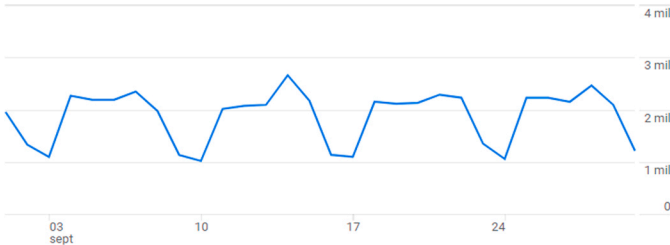

Estadísticas Septiembre 2023

www.electroinstalador.com

Usuarios

39 mil

Usuarios nuevos

26 mil

Tiempo de interacción medio [?]

5 min y 18 s

Tra

100%