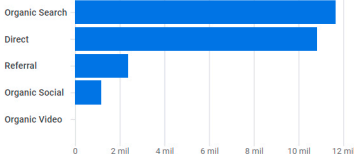

¿DE DÓNDE PROCEDEN LOS NUEVOS USUARIOS?

Usuarios nuevos por

Primer grupo de canales predeterminado del usuario

[Ver adquisición de usuarios](#)

¿CUÁLES SON SUS CAMPAÑAS PRINCIPALES?

Sesiones por

Grupo de canales predeterminado de la ses...

GRUPO DE CANALES PREDETERM...	SESIONES
Organic Search	39 mil
Direct	35 mil
Referral	6,7 mil
Organic Social	2,4 mil
Unassigned	850
Organic Video	1

[Ver adquisición de tráfico](#)