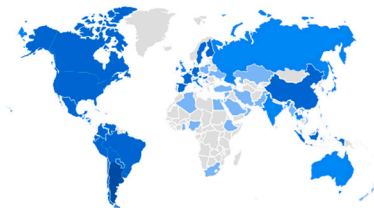

Usuarios por País

PAÍS	USUARIOS
Argentina	36 mil
Mexico	569
United States	401
Colombia	289
Spain	272
Peru	230
Brazil	184

[Ver países](#)

Vistas por Título de página y clase de pantalla

TÍTULO DE PÁGINA Y CLASE DE PANTALLA...	VISTAS
CMO | Listado de costos de mano de obra	82 mil
Costos de mano de obra	51 mil
CMO | País | Costos de mano de obra a nive...	44 mil
País | CMO | Costo por boca completa	15 mil
País | CMO | Cableado	14 mil
País | CMO | Tablero Domiciliario y Comercial	12 mil
PAÍS | CMO | Colocación de Luminarias	12 mil

[Ver páginas y pantallas](#)

Usuarios por Ciudad

CIUDAD	USUARIOS
Buenos Aires	9,5 mil
Cordoba	4,2 mil
Rosario	1,6 mil
Neuquen	1 mil
Mendoza	923
Mar del Plata	701
San Miguel de Tucuman	645

[Ver ciudades](#)

Usuarios por Categoría de dispositivos

CATEGORÍA DE DIS...	USUARIOS
web / mobile	28 mil
web / desktop	11 mil
web / tablet	143
web / smart tv	3

[Ver combinaciones de plataforma...](#)