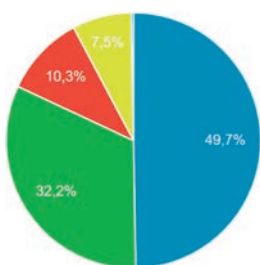

29.707

Visitas Semanales

20.152 usuarios nuevos

Visitas Diariamente

4.025 usuarios

Dispositivo

70,10% Celular

Usuarios

Canales Principales

- Directo
- Social
- Búsquedas
- Referencial

Usuarios

9.958

3.170

15.346

2.317

Zonas