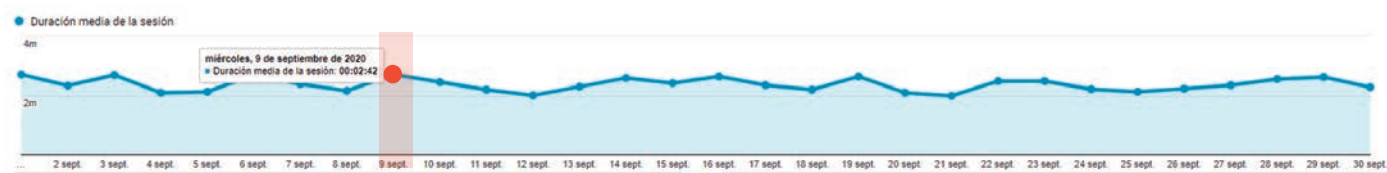

# Páginas más visitadas

Las 10 páginas más vistas del sitio

Página	Cantidad de vistas
Costos Mano de Obra - Electro Instalador	63.162
Home Mobile	6.462
Consultoría Técnica	998
Agrupador Costos de Mano de Obra	987
Revista	833
Los errores más preocupantes en instalaciones de Puesta a Tierra...	799
Revista Mobile	754
Comercios	749
Reunión por la Ley de Seguridad Eléctrica con Sergio Massa   FONSE...	684
Agresiones que no debemos permitir   ACYEDE, AEEPBA	646

Día de la semana con más visitas

Día	Cantidad de usuarios
Martes 29 de Septiembre	4.410

# Desde donde nos visitan

Cantidad de páginas vistas desde cada fuente

Fuente	Cantidad de vistas a páginas
Google (buscador)	37.863
Directos	17.986
Facebook (movil)	2.623
Facebook	233
Buscadores	356
Mailling	102
Notificaciones Push	98
comercioelectricos.com	87

## Duración de las visitas

Duración promedio de los usuarios

Promedio de tiempo en la página

02 minutos 22 segundos

Tiempo máximo en la página

■ 02 minutos 42 segundos

Número de páginas vistas

100.036 páginas