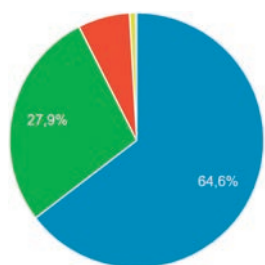

www.electroinstalador.com

Mes del Año

Septiembre 2020

Usuarios

35.094

Visitas Semanales

25.837 usuarios nuevos

Visitas Diariamente

4.766 usuarios

Dispositivo

69,22% Celular

Usuarios

Canales Principales

■ Directo

■ Social

■ Búsquedas

■ Referencial

Usuarios

9.855

2.330

22.837

273

Zonas

Las 10 ciudades principales desde donde nos visitan