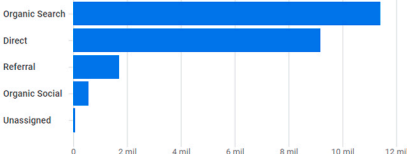

¿DE DÓNDE PROCEDEN LOS NUEVOS USUARIOS?

Usuarios nuevos por

Primer grupo de canales principal del usuario (Grupo de canales pre... 🔍)

[Ver adquisición de usuarios →](#)

¿CUÁLES SON SUS CAMPAÑAS PRINCIPALES?

Sesiones por

Grupo de canales principal de L... 🔍

GRUPO DE CANALES PRIN...	SESIONES
Organic Search	43 mil
Direct	35 mil
Referral	4,9 mil
Organic Social	953
Unassigned	592
Organic Video	3

[Ver adquisición de tráfico →](#)

Usuarios activos por País 🔍