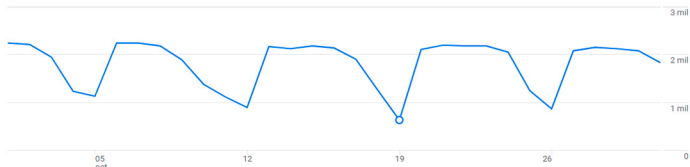

Estadísticas Octubre 2025

www.electroinstalador.com

Usuarios activos 🔍
38 mil

Usuarios nuevos 🔍
23 mil

Tiempo de interacción medio por usuario activo 🔍
4 min y 45 s

Total de ingresos 🔍
0,00 $