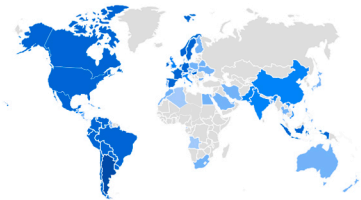

PAÍS	USUARIOS ACTIVOS
Argentina	35 mil
United States	518
Mexico	408
Germany	300
Colombia	228
Spain	193
Indonesia	152

[Ver paises →](#)

¿QUÉ PÁGINAS Y PANTALLAS OBTIENEN MÁS VISUALIZACIONES?

Vistas por Título de página y clase de pantalla 🔍

TÍTULO DE PÁGINA Y CLASE DE P...	VISTAS
CMO | Listado de costos de mano d...	140 mil
Costos de mano de obra	44 mil
CMO | País | Costos de mano de obr...	30 mil
País | CMO | Cableado	15 mil
País | CMO | Tablero Domiciliario y C...	14 mil
CMO | Córdoba	14 mil
País | CMO | Refrigeración	13 mil

[Ver páginas y pantallas →](#)

Usuarios activos por Ciudad 🔍

CIUDAD	USUARIOS ACT...
Buenos Aires	11 mil
Cordoba	3 mil
Rosario	1,6 mil
Neuquen	901
Mar del Plata	754
Santa Fe	611
Corrientes	583

[Ver ciudades →](#)

CATEGORÍA DE DIS...	USUARIOS ACT...
web / mobile	27 mil
web / desktop	10 mil
web / tablet	78
web / smart tv	2

[Ver combinaciones de plataforma... →](#)