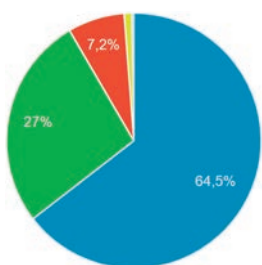

28.419

Visitas Semanales

21.164 usuarios nuevos

Visitas Diariamente

4.413 usuarios

Dispositivo

64,6 % Celular

Usuarios

Canales Principales

■ Directo

■ Social

■ Búsquedas

■ Referencial

Usuarios

7.753

2.062