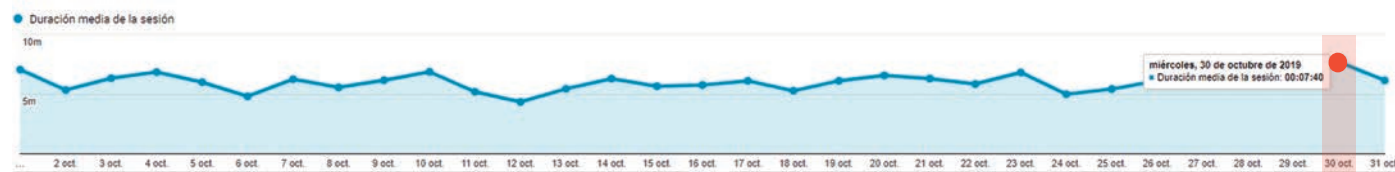

Páginas más visitadas

Las 10 páginas más vistas del sitio

Página	Cantidad de vistas
Costos Mano de Obra	67.186
Portada Mobile	3.567
Conocé el nuevo Toma doble con sistema Easy Fit de Cambre	1.332
Consultoría Técnica	1.285
Edición 158 Octubre 2019 Revista Electro Instalador	872
Revista	857
Revista Mobile	806
Los errores más preocupantes en instalaciones de Puesta a Tierra...	712
No te pierdas el festejo del Día del Instalador Electricista 2019	630
24 de octubre: ¡Feliz día del Instalador	549

Día de la semana con más visitas

Día	Cantidad de usuarios
Jueves 24 de Septiembre	1.959

Desde donde nos visitan

Cantidad de páginas vistas desde cada fuente

Fuente	Cantidad de vistas a páginas
Google (buscador)	32.091
Directos	15.025
Facebook (movil)	1.858
Facebook	725
Notificaciones Push	171
Mailling	315
Bing (buscador)	117
Yahoo (buscador)	74

Duración de las visitas

Duración promedio de los usuarios

Promedio de tiempo en la página

06 minutos 6 segundos

Tiempo máximo en la página

07 minutos 40 segundos

Número de páginas vistas

93.910 páginas