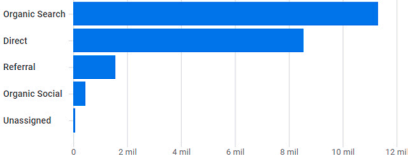

¿DE DÓNDE PROCEDEN LOS NUEVOS USUARIOS?

Usuarios nuevos por

Primer grupo de canales principal del usuario (Grupo de canales pre... 🔗

[Ver adquisición de usuarios](#)

¿CUÁLES SON SUS CAMPAÑAS PRINCIPALES?

Sesiones por

Grupo de canales principal de l... 🔗

GRUPO DE CANALES PRIN...	SESIONES
Organic Search	42 mil
Direct	32 mil
Referral	4,3 mil
Organic Social	791
Unassigned	565

[Ver adquisición de tráfico](#)