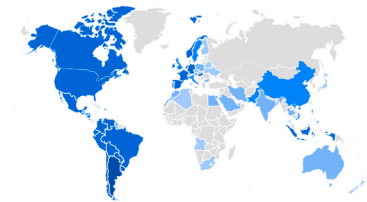

Usuarios activos por País 🔗

PAÍS	USUARIOS ACTIVOS
Argentina	33 mil
United States	527
Mexico	382
Colombia	212
Germany	181
Spain	177
Chile	126

[Ver países](#)

¿QUÉ PÁGINAS Y PANTALLAS OBTIENEN MÁS VISUALIZACIONES?

Vistas por Título de página y clase de pantalla 🔗

TÍTULO DE PÁGINA Y CLASE DE P...	VISTAS
CMO | Listado de costos de mano d...	144 mil
Costos de mano de obra	42 mil
CMO | País | Costos de mano de obr...	29 mil
País | CMO | Cableado	16 mil
CMO | Córdoba	16 mil
País | CMO | Tablero Domiciliario y C...	13 mil
País | CMO | Costo por boca completa	13 mil

[Ver páginas y pantallas](#)

Usuarios activos por Ciudad 🔗

CIUDAD	USUARIOS ACT...
Buenos Aires	11 mil
Cordoba	2,6 mil
Rosario	1,5 mil
Neuquen	862
Santa Fe	662
Mar del Plata	612
Corrientes	555

[Ver ciudades](#)

CATEGORÍA DE DIS...	USUARIOS ACT...
web / mobile	26 mil
web / desktop	9,7 mil
web / tablet	82
web / smart tv	1

[Ver combinaciones de plataforma...](#)