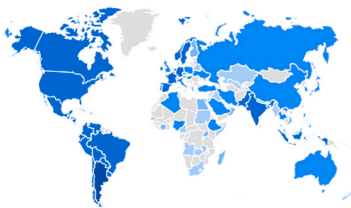

Usuarios activos por País

PAÍS

USUARIOS ACTIVOS

Argentina	39 mil
Mexico	591
United States	401
Colombia	351
Spain	264
Chile	177
Peru	167

[Ver paises →](#)

Vistas por Título de página y clase de pantalla

TÍTULO DE PÁGINA Y CLASE DE PANTALLA...

VISTAS

CMO | Listado de costos de mano de obra	139 mil
Costos de mano de obra	50 mil
CMO | País | Costos de mano de obra a nive...	36 mil
País | CMO | Refrigeración	18 mil
País | CMO | Costo por boca completa	16 mil
País | CMO | Cableado	15 mil
CMO | Córdoba	14 mil

[Ver páginas y pantallas →](#)

Usuarios activos por Ciudad

CIUDAD

USUARIOS ACTIVOS

Buenos Aires	13 mil
Córdoba	2,9 mil
Rosario	1,6 mil
Neuquen	1,1 mil
Mendoza	741
Mar del Plata	715
San Miguel de Tucuman	687

[Ver ciudades →](#)

Usuarios activos por

Categoría de dispositivos

CATEGORÍA DE DISPOSITIVO	USUARIOS ACTIVOS
web / mobile	31 mil
web / desktop	11 mil
web / tablet	119
web / smart tv	7

[Ver combinaciones de plataforma... →](#)