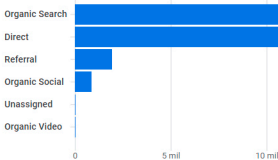

¿DE DÓNDE PROCEDEN LOS NUEVOS USUARIOS?

Usuarios nuevos por

Primer grupo de canales principal del usuario (Grupo d...

[Ver adquisición de usuarios →](#)

¿CUÁLES SON SUS CAMPAÑAS PRINCIPALES?

Sesiones por

Grupo de canales principal de la sesión (Gr...

GRUPO DE CANALES PRINCIPAL ...

SESIONES

Organic Search	47 mil
Direct	37 mil
Referral	5,6 mil
Organic Social	1,4 mil
Unassigned	1 mil
Organic Video	7

[Ver adquisición de tráfico →](#)