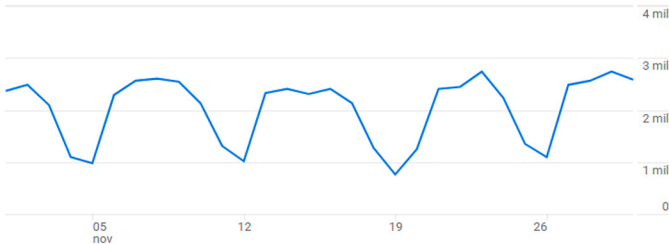

Estadísticas Noviembre 2023

www.electroinstalador.com

Usuarios

41 mil

Usuarios nuevos

27 mil

Tiempo de interacción medio

6 min y 10 s

To

C