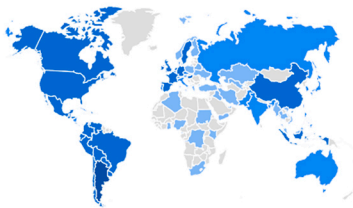

Usuarios por País

PAÍS

USUARIOS

Argentina	38 mil
Mexico	599
Colombia	359
Spain	322
Peru	278
United States	278
Chile	216

[Ver paises](#)

Vistas por Título de página y clase de pantalla

TÍTULO DE PÁGINA Y CLASE DE PANTAL...

VISTAS

CMO | Listado de costos de mano de obra	101 mil
Costos de mano de obra	57 mil
CMO | País | Costos de mano de obra a nive...	43 mil
País | CMO | Refrigeración	16 mil
País | CMO | Cableado	14 mil
País | CMO | Costo por boca completa	13 mil
Home Mobile	13 mil

[Ver páginas y pantallas](#)

Usuarios por Ciudad

CIUDAD

USUARIOS

Buenos Aires	11 mil
Cordoba	3,9 mil
Rosario	1,8 mil
Neuquen	896
Mendoza	862
Bahía Blanca	715
Mar del Plata	696

[Ver ciudades](#)

Usuarios por Categoría de dispositivos

CATEGORÍA DE DIS...

USUARIOS

web / mobile	30 mil
web / desktop	11 mil
web / tablet	146
web / smart tv	3

[Ver combinaciones de plataforma](#)