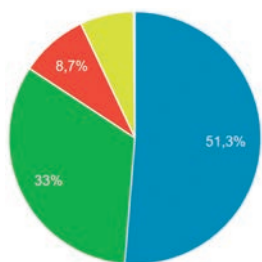

29.904

Visitas Semanales

20.160 usuarios nuevos

Visitas Diariamente

4.064 usuarios

Dispositivo

69,71 % Celular

Usuarios

Canales Principales

- Directo
- Social
- Búsquedas
- Referencial

Usuarios

10.126

2.105

15.751

2.665

Zonas