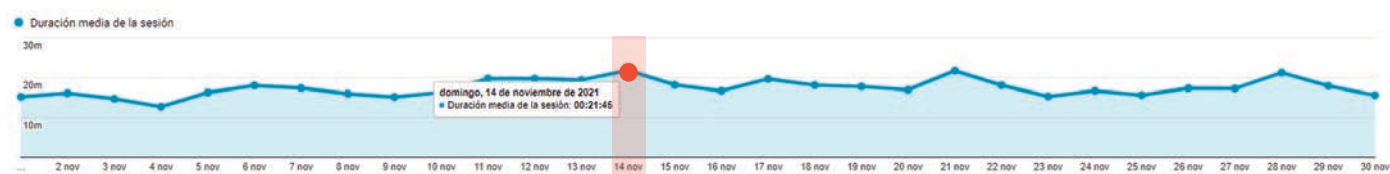

Páginas más visitadas

Las 10 páginas más vistas del sitio

Página	Cantidad de vistas
CMO Listado de costos de mano de obra	68.463
Costos de mano de obra	60.013
CMO País Costos de mano de obra a nivel País	37.540
País CMO Cableado	16.391
País CMO Costo por boca completa	8.949
Home Mobile	8.849
PAÍS CMO Colocación de Luminarias	7.055
País CMO Colocación de Artefactos	5.651
País CMO Acometidas	5.392
País CMO Refrigeración	4.931

Día de la semana con más visitas

Día	Cantidad de usuarios
Jueves 11 de Noviembre	1.986

Desde donde nos visitan

Cantidad de páginas vistas desde cada fuente

Fuente	Cantidad de vistas a páginas
Google (busador)	30.189
Directos	24.678
Facebook	3.044
Buscadores	937
Mailling	398
comercioelectricos.com	238
Notificaciones Push	145

Duración de las visitas

Duración promedio de los usuarios

Promedio de tiempo en la página

17 minutos 06 segundos

Tiempo máximo en la página

21 minutos 45 segundos

Número de páginas vistas

301.030 paginas