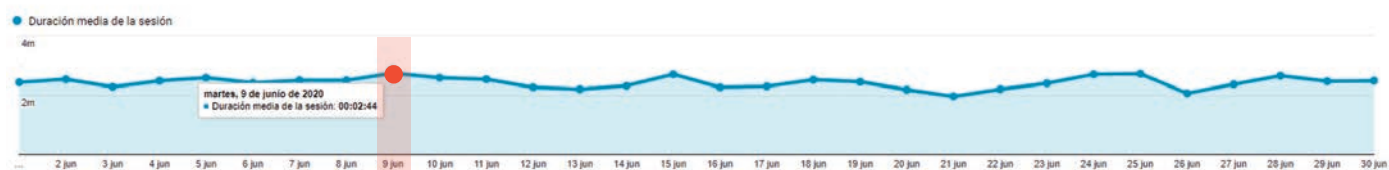

Páginas más visitadas

Las 10 páginas más vistas del sitio

Página	Cantidad de vistas
Costos Mano de Obra - Electro Instalador	64.394
Home Mobile	5.789
Electro Catálogos (agrupador)	1.141
Costos de mano de obra (agrupador)	821
Consultoría Técnica	807
Edición 170 Noviembre 2020 Revista Electro Instalador	724
Los errores más preocupantes en instalaciones de Puesta a Tierra...	714
CMO País Costos de mano de obra, País	701
Revista Mobile	607
Revista	561

Día de la semana con más visitas

Día	Cantidad de usuarios
Jueves 5 de Noviembre	3.945

Desde donde nos visitan

Cantidad de páginas vistas desde cada fuente

Fuente	Cantidad de vistas a páginas
Google (buscador)	39.402
Directos	16.271
Facebook (movil)	2.350
Facebook	513
Buscadores	482
comercioelectricos.com	176
mailling	129
Notificaciones Push	34

Duración de las visitas

Duración promedio de los usuarios

Promedio de tiempo en la página

02 minutos 26 segundos

Tiempo máximo en la página

■ 02 minutos 44 segundos

Número de páginas vistas

94.454 páginas