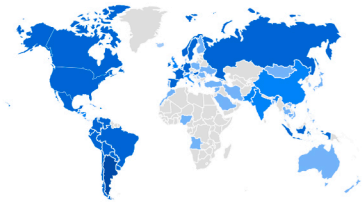

PAÍS	USUARIOS ACTIVOS
Argentina	35 mil
Germany	5,9 mil
Mexico	532
United States	464
Colombia	334
Spain	267
Russia	181

[Ver paises](#) →

¿QUÉ PÁGINAS Y PANTALLAS OBTIENEN MÁS VISUALIZACIONES?

Vistas por Título de página y clase de pantalla

TÍTULO DE PÁGINA Y CLASE DE P...	VISTAS
CMO | Listado de costos de mano d...	133 mil
Costos de mano de obra	45 mil
CMO | País | Costos de mano de obr...	35 mil
CMO | Córdoba	17 mil
País | CMO | Cableado	15 mil
País | CMO | Tablero Domiciliario y C...	15 mil
País | CMO | Costo por boca completa	15 mil

[Ver páginas y pantallas](#) →

Usuarios activos por Ciudad

CIUDAD	USUARIOS ACT...
Buenos Aires	11 mil
Cordoba	3 mil
Rosario	1,5 mil
Bahia Blanca	752
Neuquen	714
Mar del Plata	672
Santa Fe	615

[Ver ciudades](#) →

CATEGORÍA DE DIS...	USUARIOS ACT...
web / mobile	27 mil
web / desktop	17 mil
web / tablet	100
web / smart tv	2

[Ver combinaciones de plataformas...](#) →