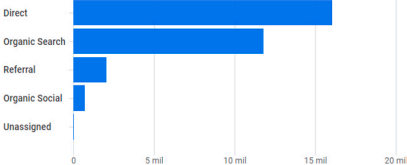

¿DE DÓNDE PROCEDEN LOS NUEVOS USUARIOS?

Usuarios nuevos por

Primer grupo de canales principal del usuario (Grupo de canales pre...

[Ver adquisición de usuarios](#) →

¿CUÁLES SON SUS CAMPAÑAS PRINCIPALES?

Sesiones por

Grupo de canales principal de L...

GRUPO DE CANALES PRIN...	SESIONES
Organic Search	43 mil
Direct	40 mil
Referral	5,1 mil
Organic Social	1,2 mil
Unassigned	1 mil

[Ver adquisición de tráfico](#) →

Usuarios activos por País