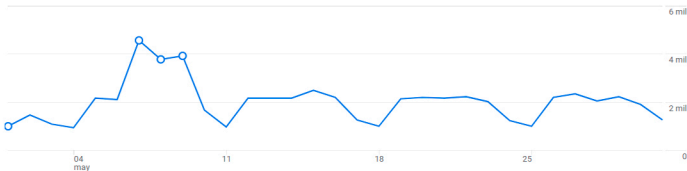

Estadísticas Mayo 2025

www.electroinstalador.com

Usuarios activos

44 mil

Usuarios nuevos

31 mil

Tiempo de interacción medio por usuario activo

4 min y 30 s

Total de ingresos

0,00 $