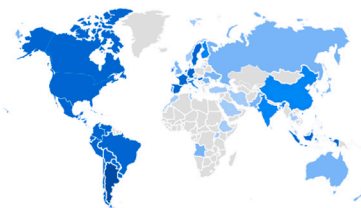

PAÍS	USUARIOS
Argentina	32 mil
Mexico	699
United States	472
Spain	365
Colombia	356
Peru	277
Chile	174

[Ver paises](#)

Vistas por Título de página y clase de pantalla

TÍTULO DE PÁGINA Y CLASE DE PANT...	VISTAS
CMO | Listado de costos de mano de obra	87 mil
Costos de mano de obra	51 mil
CMO | País | Costos de... de obra a nivel País	37 mil
País | CMO | Costo por boca completa	14 mil
País | CMO | Cableado	13 mil
Home Mobile	10 mil
CMO | Córdoba	8,8 mil

[Ver páginas y pantallas](#)

Usuarios por Ciudad

CIUDAD	USUARIOS
Buenos Aires	8,6 mil
Cordoba	3,6 mil
Rosario	1,4 mil
Mendoza	1 mil
Neuquen	755
Bahia Blanca	619
Mar del Plata	613

[Ver ciudades](#)

Usuarios por Categoría de dispositivos

CATEGORÍA DE DI...	USUARIOS
web / mobile	25 mil
web / desktop	11 mil
web / tablet	135
web / smart tv	2

[Ver combinaciones de plataforma...](#)