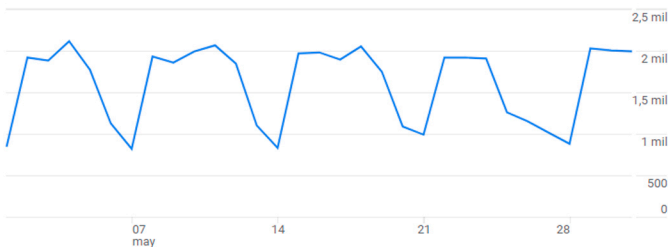

Estadísticas Mayo 2023

www.electroinstalador.com

Usuarios

36 mil

Usuarios nuevos

24 mil

Tiempo de interacción medio ?

5 min y 30 s

Tc

C >