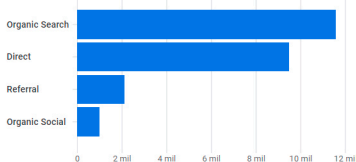

¿DE DÓNDE PROCEDEN LOS NUEVOS USUARIOS?

Usuarios nuevos por

Primer grupo de canales predeterminado del usuario

[Ver adquisición de usuarios](#)

¿CUÁLES SON SUS CAMPAÑAS PRINCIPALES?

Sesiones por

Grupo de canales predeterminado de la...

GRUPO DE CANALES PREDETER...	SESIONES
Organic Search	35 mil
Direct	29 mil
Referral	5,9 mil
Organic Social	1,8 mil
Unassigned	765

[Ver adquisición de tráfico](#)

Usuarios por País