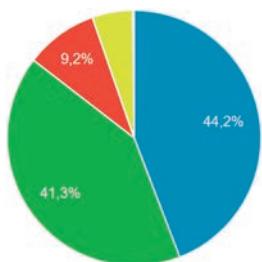

Datos obtenidos mediante Google Analytics, con la certificación de Google, LLC.

Con la certificación de
 Google Analytics

www.electroinstalador.com

Mes del Año
Mayo 2022

Usuarios
29.626

Visitas Semanales
19.706 usuarios

Visitas Diariamente
3.909 usuarios

Dispositivo
68,22 % Celular

Usuarios

Canales Principales

- Directo
- Social
- Búsquedas
- Referencial

Usuarios

Directo	12.630
Social	1.578
Búsquedas	13.512
Referencial	2.818