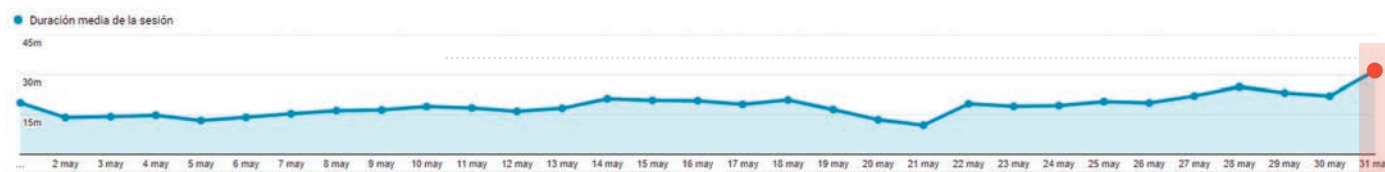

Páginas más visitadas

Las 10 páginas más vistas del sitio

Página	Cantidad de vistas
CMO Listado de costos de mano de obra	67.920
Costos de mano de obra	42.989
CMO País Costos de mano de obra a nivel País	41.391
País CMO Costo por boca completa	12.733
País CMO Cableado	11.281
PAÍS CMO Colocación de Luminarias	8.665
País CMO Canalización Cañería	7.357
País CMO Tablero Domiciliario y Comercial	7.263
Home Mobile	6.784
País CMO Canalización	5.748

Día de la semana con más visitas

Día	Cantidad de usuarios
Jueves 5 de Mayo	2.109

Desde donde nos visitan

Cantidad de páginas vistas desde cada fuente

Fuente	Cantidad de vistas a páginas
Google (busador)	30.488
Directos	24.921
Facebook	1.594
Mailling	879
Buscadores	779
comercioelectricos.com	173
Notificaciones Push	150

Duración de las visitas

Duración promedio de los usuarios

Promedio de tiempo en la página

17 minutos 53 segundos

Tiempo máximo en la página

31 minutos 28 segundos

Número de páginas vistas

302.100 páginas