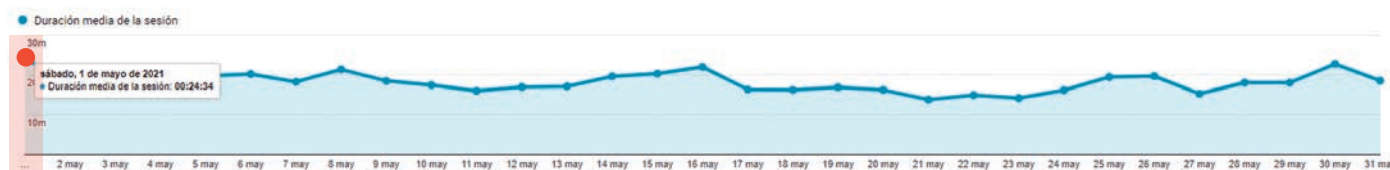

Día de la semana con más visitas

Día	Cantidad de usuarios
Martes 4 de Mayo	13.480

## Desde donde nos visitan

Cantidad de páginas vistas desde cada fuente

Fuente	Cantidad de vistas a páginas
Google (busador)	30.721
Directos	18.750
Facebook	7.790
Buscadores	1.892
Notificaciones Push	272
Mailling	269
www.comercioelectricos.com	158

## Duración de las visitas

Duración promedio de los usuarios

Promedio de tiempo en la página

18 minutos 01 segundos

Tiempo máximo en la página

■ 22 minutos 58 segundos

Número de páginas vistas

310.451 páginas