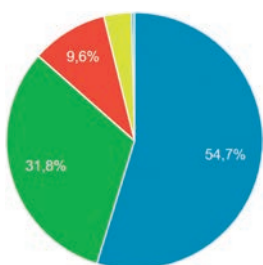

www.electroinstalador.com

Mes del Año

Mayo 2021

Usuarios

29.169

Visitas Semanales

19.896 usuarios nuevos

Visitas Diariamente

3.452 usuarios

Dispositivo

70,10% Celular

Usuarios

Canales Principales

Usuarios

■ Directo

■ Social

■ Búsquedas

■ Referencial

9.589

2.907

16.529

1.051

Zonas

Las 10 ciudades principales desde donde nos visitan