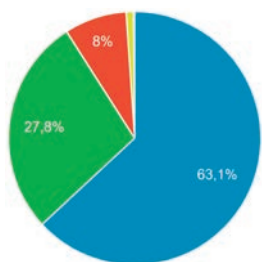

electro  **instalador**

www.electroinstalador.com

E S T A D I S T I C A S

Mayo 2020

www.electroinstalador.com

Mes del Año
Mayo 2020

Usuarios
27.930

Visitas Semanales
21.779 usuarios nuevos

Visitas Diariamente
3.762 usuarios

Dispositivo
67,39 % Celular

Usuarios

Canales Principales

- Directo
- Social
- Búsquedas
- Referencial

Usuarios

Directo	7.933
Social	2.271
Búsquedas	17.989
Referencial	264

Zonas

Día de la semana con más visitas

Día	Cantidad de usuarios
Jueves 21 de Mayo	1.941

Desde donde nos visitan

Cantidad de páginas vistas desde cada fuente

Fuente	Cantidad de vistas a páginas
Google (buscador)	29.388
Directos	14.474
Facebook (movil)	2.544
Facebook	426
Mailling	256
Bing (buscador)	129
Notificaciones Push	72
comercioelectricos.com	68

Duración de las visitas

Duración promedio de los usuarios

Promedio de tiempo en la página

02 minutos 36 segundos

Tiempo máximo en la página

02 minutos 59 segundos

Número de páginas vistas

82.386 páginas