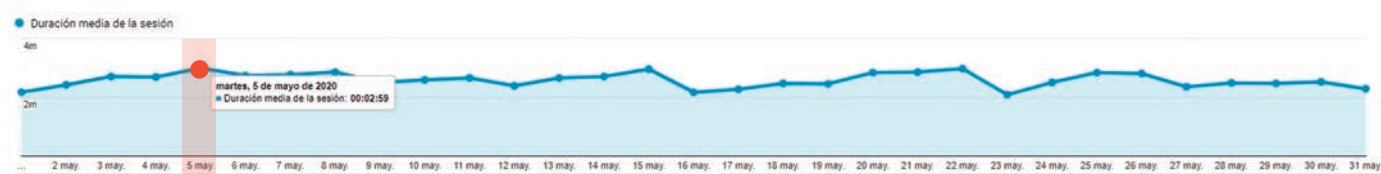

Páginas más visitadas

Las 10 páginas más vistas del sitio

Página	Cantidad de vistas
Costos Mano de Obra	50.301
Portada Mobile	5.306
Revista Electro Instalador	1.480
Cursos de capacitación online de Steck	1.432
Consultoría Técnica	1.163
Cursos de Corrección del Factor de Potencia de Steck	963
Revista Mobile	913
Muchos cursos de Siemens para capacitarse en casa Siemens...	802
Mirá la agenda de los seminarios de capacitación gratuitos de Phoenix...	694
Los errores más preocupantes en instalaciones de Puesta a Tierra...	690

Día de la semana con más visitas

Día	Cantidad de usuarios
Jueves 21 de Mayo	1.941

Desde donde nos visitan

Cantidad de páginas vistas desde cada fuente

Fuente	Cantidad de vistas a páginas
Google (buscador)	29.388
Directos	14.474
Facebook (movil)	2.544
Facebook	426
Mailling	256
Bing (buscador)	129
Notificaciones Push	72
comercioelectricos.com	68

Duración de las visitas

Duración promedio de los usuarios

Promedio de tiempo en la página

02 minutos 36 segundos

Tiempo máximo en la página

02 minutos 59 segundos

Número de páginas vistas

82.386 páginas