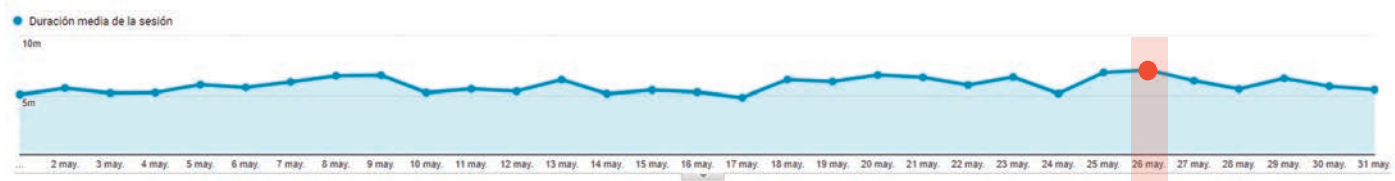

Páginas más visitadas

Las 10 páginas más vistas del sitio

Página	Cantidad de vistas
Costos Mano de Obra	59.810
Portada (movil)	4.064
Consultoría Técnica	1.663
Edición 152 Abril 2019 Revista Electro Instalador	836
Revista Electro Instalador	1.354
Revista (movil)	697
Edición 153 Mayo 2018 Revista Electro Instalador	1.151
Capacitación sobre la Reglamentación de la AEA en Córdoba...	554
Calculá tu consumo eléctrico Simulador de Consumo, Edenor...	499
Las empresas de BIEL Light + Building Buenos Aires se preparan...	474

Día de la semana con más visitas

Día	Cantidad de usuarios
Jueves	6.310

Desde donde nos visitan

Cantidad de páginas vistas desde cada fuente

Fuente	Cantidad de vistas a páginas
Google (buscador)	52.972
Directos	26.827
Facebook (movil)	2.575
Facebook	1.010
Newsletter (mailling)	352
Bing (buscador)	379
Notificaciones Push	338
Yahoo (buscador)	120

Duración de las visitas

Duración promedio de los usuarios

Promedio de tiempo en la página

05 minutos 51 segundos

Tiempo máximo en la página

07 minutos 07 segundos

Número de páginas vistas

85.114 páginas