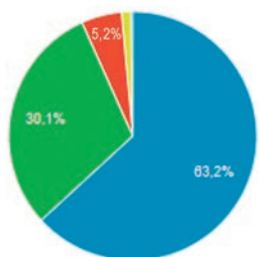

electro instalador

www.electroinstalador.com

E S T A D I S T I C A S

Mayo 2019

www.electroinstalador.com

Mes del Año
Mayo 2019

Usuarios
24.602

Visitas Semanales
9.034 usuarios

Visitas Diariamente
2.036 usuarios

Dispositivo
64,5 % Celular

Usuarios

Canales Principales

- Directo
- Social
- Búsquedas
- Referencial

Usuarios

Directo	7.524
Social	1.312
Búsquedas	15.798
Referencial	298

Zonas

Las 10 ciudades principales desde donde nos visitan

Ubicación Geográfica	Usuarios
Buenos Aires	6.587
Córdoba	2.757
Rosario	1.198
Mendoza	668
Mar del Plata	482
La Plata	410
Salta	400
San Miguel de Tucumán	336
Bahía Blanca	354
Corrientes	344