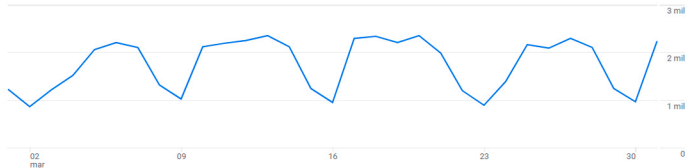

Estadísticas Marzo 2025

www.electroinstalador.com

Usuarios activos ②
38 mil

Usuarios nuevos ②
24 mil

Tiempo de interacción medio por usuario activo ②
5 min y 04 s

Total de ingresos ②
0,00 $