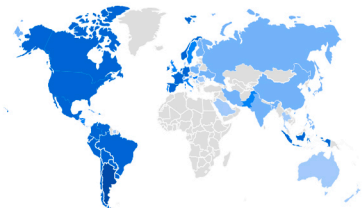

PAÍS	USUARIOS ACTIVOS
Argentina	34 mil
Mexico	707
United States	462
Colombia	406
Spain	244
Brazil	197
Chile	148

[Ver paises →](#)

Vistas por Título de página y clase de pantalla

TÍTULO DE PÁGINA Y CLASE DE P...	VISTAS
CMO | Listado de costos de mano d...	131 mil
Costos de mano de obra	44 mil
CMO | País | Costos de mano de obr...	32 mil
País | CMO | Costo por boca completa	15 mil
País | CMO | Tablero Domiciliario y C...	13 mil
País | CMO | Cableado	13 mil
CMO | Córdoba	12 mil

[Ver páginas y pantallas →](#)

Usuarios activos por Ciudad

CIUDAD	USUARIOS ACT...
Buenos Aires	11 mil
Córdoba	2,7 mil
Rosario	1,6 mil
Neuquen	944
Mar del Plata	706
San Juan	625
Santa Fe	616

[Ver ciudades →](#)

CATEGORÍA DE DIS...	USUARIOS ACT...
web / mobile	27 mil
web / desktop	10 mil
web / tablet	92
web / smart tv	1

[Ver combinaciones de plataforma... →](#)