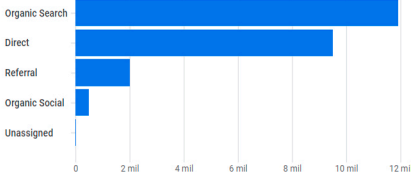

¿DE DÓNDE PROCEDEN LOS NUEVOS USUARIOS?

Usuarios nuevos por

Primer grupo de canales principal del usuario (Grupo de canales pre...)

[Ver adquisición de usuarios →](#)

¿CUÁLES SON SUS CAMPAÑAS PRINCIPALES?

Sesiones por

Grupo de canales principal de L...

GRUPO DE CANALES PRIN...	SESIONES
Organic Search	41 mil
Direct	33 mil
Referral	5 mil
Unassigned	939
Organic Social	888
Organic Video	1

[Ver adquisición de tráfico →](#)

Usuarios activos por País