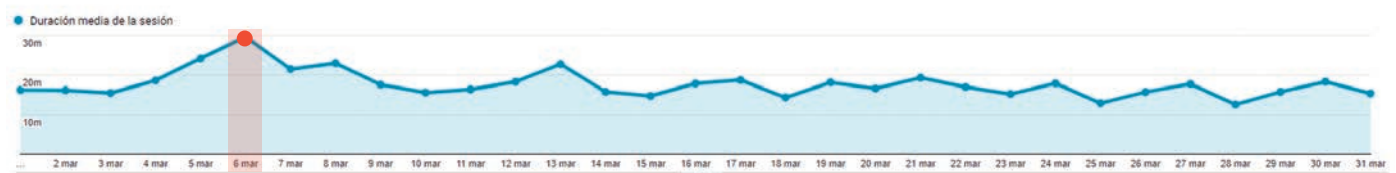

Día de la semana con más visitas

Día	Cantidad de usuarios
Viernes 18 de Febrero	3.304

# Desde donde nos visitan

Cantidad de páginas vistas desde cada fuente

Fuente	Cantidad de vistas a páginas
Google (busador)	33.848
Directos	23.356
Facebook	7.854
Mailling	725
Buscadores	5.307
Notificaciones Push	188
comercioelectricos.com	192

# Duración de las visitas

Duración promedio de los usuarios

Promedio de tiempo en la página

17 minutos 15 segundos

Tiempo máximo en la página

29 minutos 39 segundos

Número de páginas vistas

336.919 paginas