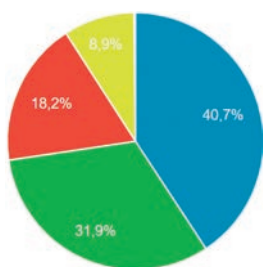

www.electroinstalador.com

Mes del Año
Marzo 2022

Usuarios
35.523

Visitas Semanales
24.605 usuarios nuevos

Visitas Diariamente
4.470 usuarios

Dispositivo
68,50 % Celular

Usuarios

Canales Principales

- Directo
- Social
- Búsquedas
- Referencial

Usuarios

Directo	11.772
Social	6.713
Búsquedas	15.018
Referencial	3.296

Zonas

Las 10 ciudades principales desde donde nos visitan