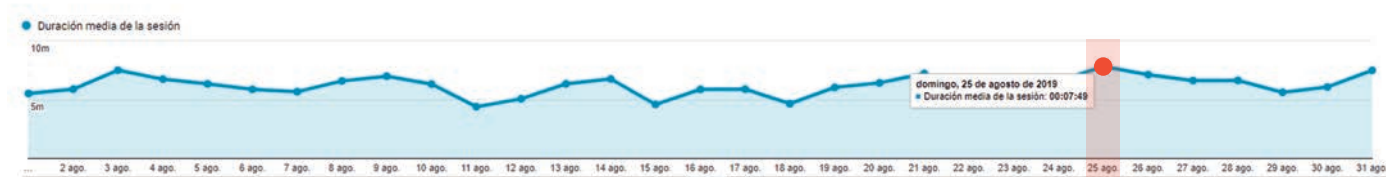

Páginas más visitadas

Las 10 páginas más vistas del sitio

Página	Cantidad de vistas
Costos Mano de Obra	38.688
Portada Mobile	3.341
Revista Electro Instalador	1.803
Consultoría Técnica	1.262
Edición 163 Marzo 2020 Revista Electro Instalador	1.217
Consejos para enfrentar la cuarentena Coronavirus, COVID-19...	820
Revista Mobile	782
Los errores más preocupantes en instalaciones de Puesta a Tierra...	760
Ya está abierta la inscripción para los cursos de ACYEDE	647
Puerto Madryn: Tragedia en Madryn: Un nene de 11 años murió...	594

Día de la semana con más visitas

Día	Cantidad de usuarios
Viernes 6 de Marzo	1.808

Desde donde nos visitan

Cantidad de páginas vistas desde cada fuente

Fuente	Cantidad de vistas a páginas
Google (buscador)	22.524
Directos	12.002
Facebook (movil)	2.348
Facebook	392
Mailling	169
Bing (buscador)	110
Yahoo (buscador)	66
Notificaciones Push	56

Duración de las visitas

Duración promedio de los usuarios

Promedio de tiempo en la página

06 minutos 11 segundos

Tiempo máximo en la página

07 minutos 49 segundos

Número de páginas vistas

92.358 páginas