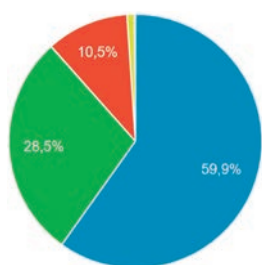

www.electroinstalador.com

Mes del Año

Marzo 2020

Usuarios

22.251

Visitas Semanales

15.837 usuarios nuevos

Visitas Diariamente

2.726 usuarios

Dispositivo

68,8 % Celular

Usuarios

Canales Principales

Usuarios

■ Directo

■ Social

■ Búsquedas

■ Referencial

6.431

2.373

13.502

208

Zonas

Las 10 ciudades principales desde donde nos visitan