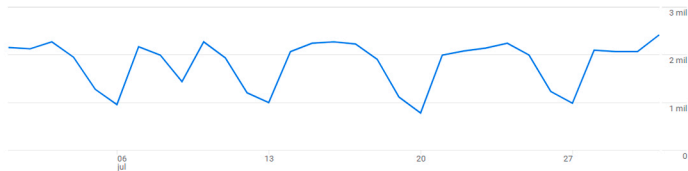

Estadísticas Julio 2025

www.electroinstalador.com

Usuarios activos 39 mil
Usuarios nuevos 25 mil
Tiempo de interacción medio por usuario activo 5 min y 18 s
Total de ingresos 0,00 $