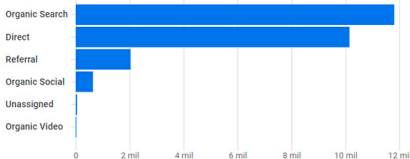

¿DE DÓNDE PROCEDEN LOS NUEVOS USUARIOS?

Usuarios nuevos por

Primer grupo de canales principal del usuario (Grupo de canales pre...)

[Ver adquisición de usuarios](#)

¿CUÁLES SON SUS CAMPAÑAS PRINCIPALES?

Sesiones por

Grupo de canales principal de l...

GRUPO DE CANALES PRIN...	SESIONES
Organic Search	41 mil
Direct	34 mil
Referral	5,1 mil
Organic Social	1 mil
Unassigned	607
Organic Video	37

[Ver adquisición de tráfico](#)

Usuarios activos por País