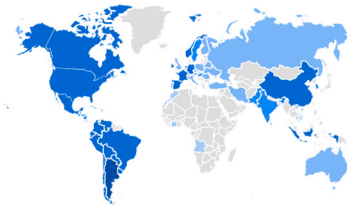

Usuarios por País

PAÍS	USUARIOS
Argentina	42 mil
Mexico	761
United States	571
Colombia	484
Spain	372
Chile	262
Peru	251

[Ver países →](#)

Vistas por Título de página y clase de pantalla

TÍTULO DE PÁGINA Y CLASE DE PANTALLA...	VISTAS
CMO | Listado de costos de mano de obra	148 mil
Costos de mano de obra	54 mil
CMO | País | Costos de mano de obra a nive...	38 mil
País | CMO | Costo por boca completa	19 mil
País | CMO | Cableado	19 mil
País | CMO | Tablero Domiciliario y Comercial	14 mil
PAÍS | CMO | Colocación de Luminarias	14 mil

[Ver páginas y pantallas →](#)

Usuarios por Ciudad

CIUDAD	USUARIOS
Buenos Aires	13 mil
Cordoba	2,7 mil
Rosario	1,8 mil
Neuquen	1,1 mil
Mar del Plata	847
Salta	827
Mendoza	793

[Ver ciudades →](#)

Usuarios por Categoría de dispositivos

CATEGORÍA DE DIS...	USUARIOS
web / mobile	33 mil
web / desktop	13 mil
web / tablet	140
web / smart tv	6

[Ver combinaciones de plataforma →](#)