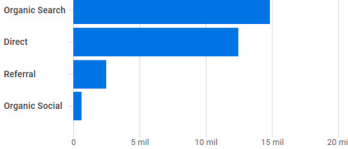

¿DE DÓNDE PROCEDEN LOS NUEVOS USUARIOS?

Usuarios nuevos por

Primer grupo de canales principal del usuario (Grupo d...

[Ver adquisición de usuarios →](#)

¿CUÁLES SON SUS CAMPAÑAS PRINCIPALES?

Sesiones por

Grupo de canales principal de la sesión (Gr...

GRUPO DE CANALES PRINCIPAL	SESIONES
Organic Search	51 mil
Direct	40 mil
Referral	7,1 mil
Unassigned	1 mil
Organic Social	1 mil

[Ver adquisición de tráfico →](#)