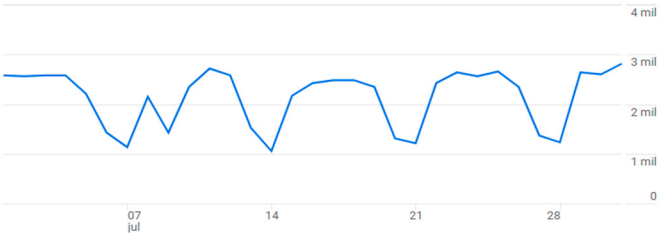

Estadísticas Julio 2024

www.electroinstalador.com

Usuarios ?

46 mil

Usuarios nuevos ?

30 mil

Tiempo de interacción medio ?

4 min y 54 s