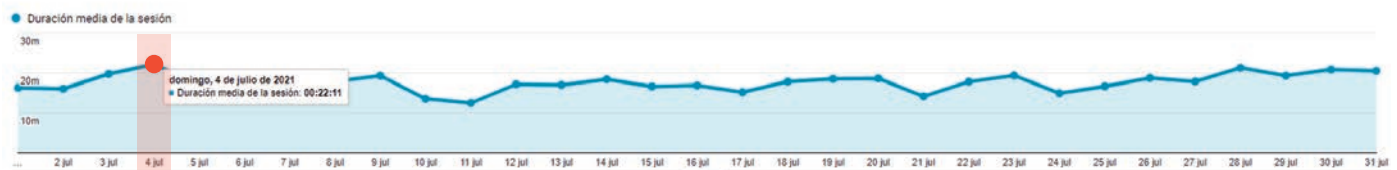

Páginas más visitadas

Las 10 páginas más vistas del sitio

Página	Cantidad de vistas
CMO Listado de costos de mano de obra	58.284
Últimas noticias sobre Costos de mano de obra	47.347
CMO País Costos de mano de obra a nivel País	41.718
Costos Mano de Obra - Electro Instalador	21.998
País CMO Cableado	14.473
País CMO Costo por boca completa	10.501
CMO Córdoba	9.757
Home Mobile	7.194
PAÍS CMO Colocación de Luminarias	6.485
País CMO Canalización Cañería	5.684

Día de la semana con más visitas

Día	Cantidad de usuarios
Miércoles 2 de Junio	14.009

Desde donde nos visitan

Cantidad de páginas vistas desde cada fuente

Fuente	Cantidad de vistas a páginas
Google (busador)	30.069
Directos	19.790
Facebook	4.438
Buscadores	739
www.eficienciaconstructiva.com.ar	400
www.comercioselectricos.com	359
Mailling	294

Duración de las visitas

Duración promedio de los usuarios

Promedio de tiempo en la página

17 minutos 43 segundos

Tiempo máximo en la página

■ 22 minutos 11 segundos

Número de páginas vistas

322.430 páginas