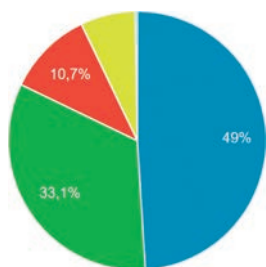

30.190

Visitas Semanales

21.016 usuarios nuevos

Visitas Diariamente

3.935 usuarios

Dispositivo

70,61% Celular

Usuarios

Canales Principales

- Directo
- Social
- Búsquedas
- Referencial

Usuarios

8.825

3.015

16.398

1.520

Zonas