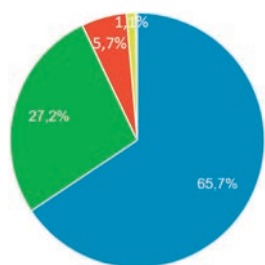

25.055

Visitas Semanales

12.406 usuarios

Visitas Diariamente

1.765 usuarios

Dispositivo

62,8 % Celular

Usuarios

Canales Principales

- Directo
- Social
- Búsquedas
- Referencial

Usuarios

6.909

1.456

16.672

291

Zonas

Las 10 ciudades principales desde donde nos visitan

Ubicación Geográfica

Usuarios

Buenos Aires	8.677
Córdoba	2.394
Rosario	1.028
Mendoza	586
Mar del Plata	425
La Plata	410
Salta	400
San Miguel de Tucuman	336
Bahía Blanca	312
Corrientes	299