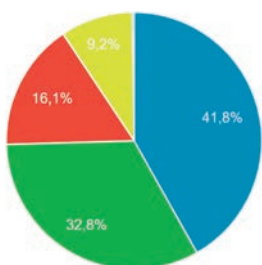

www.electroinstalador.com

Mes del Año

Febrero 2022

Usuarios

30.218

Visitas Semanales

20.190 usuarios nuevos

Visitas Diariamente

4.395 usuarios

Dispositivo

74.16 % Celular

Usuarios

Canales Principales

- Directo
- Social
- Búsquedas
- Referencial

Usuarios

10.251

5.027

13.086

2.865

Zonas

Las 10 ciudades principales desde donde nos visitan