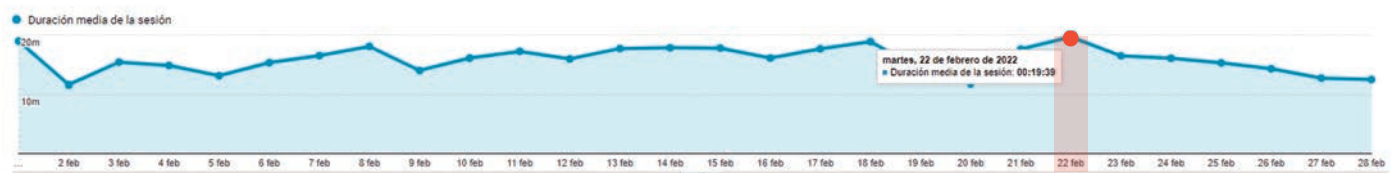

Día de la semana con más visitas

Día	Cantidad de usuarios
Martes 9 de Febrero	2.767

# Desde donde nos visitan

Cantidad de páginas vistas desde cada fuente

Fuente	Cantidad de vistas a páginas
Google (busador)	25.245
Directos	20.010
Facebook	6.756
Mailling	675
Buscadores	1.195
Notificaciones Push	165
comercioelectricos.com	84

# Duración de las visitas

Duración promedio de los usuarios

Promedio de tiempo en la página

15 minutos 55 segundos

Tiempo máximo en la página

■ 19 minutos 39 segundos

Número de páginas vistas

282.492 paginas