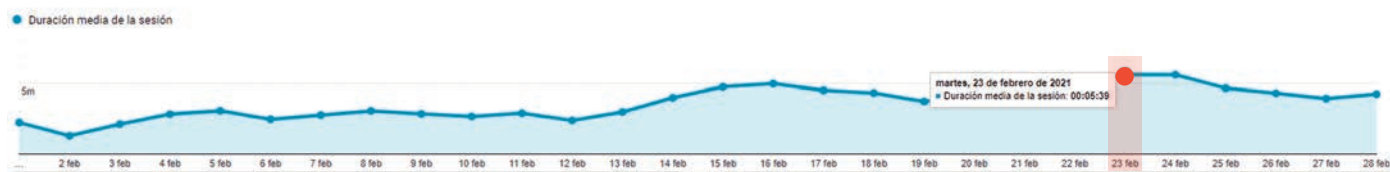

Día de la semana con más visitas

Día	Cantidad de usuarios
Miercoles 17 de Enero	13.865

Desde donde nos visitan

Cantidad de páginas vistas desde cada fuente

Fuente	Cantidad de vistas a páginas
Google (buscador)	36.593
Directos	20.480
Facebook (movil)	4.288
Facebook	1.023
Buscadores	795
eficienciaconstructiva.com.ar	383
mailling	236
comercioelectricos.com	175
Notificaciones Push	61

Palabras claves

Palabras claves con las que nos buscan

Página	Cantidad de entradas
electroinstalador	36.756
electro instalador	27.165
día del electricista en argentina	5
mano de obra electroinstalador	5
revista electroinstalador diciembre 2020	5
electroinstalador mano de obra 2020	4

Duración de las visitas

Duración promedio de los usuarios

Promedio de tiempo en la página

03 minutos 32 segundos

Tiempo máximo en la página

05 minutos 39 segundos

Número de páginas vistas

225.605 páginas