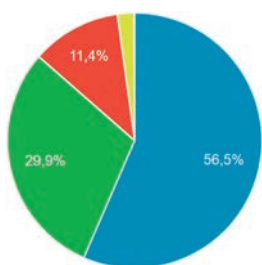

35.050

Visitas Semanales

24.411 usuarios nuevos

Visitas Diariamente

4.571 usuarios

Dispositivo

73% Celular

Usuarios

Canales Principales

- Directo
- Social
- Búsquedas
- Referencial

Usuarios

10.631

4.043

20.099

744

Zonas