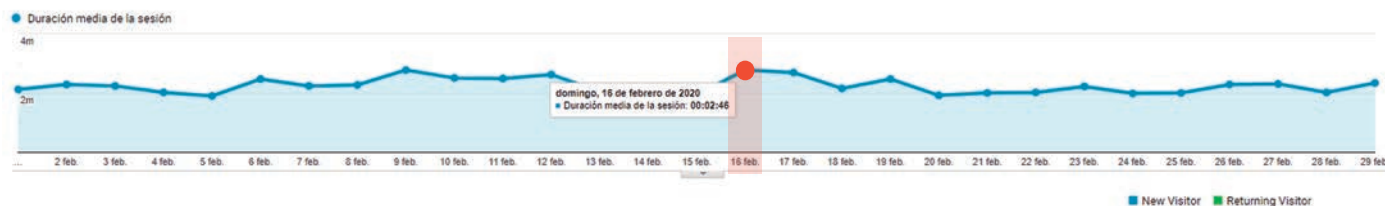

Día de la semana con más visitas

Día	Cantidad de usuarios
Jueves 13 de Febrero	1.856

# Desde donde nos visitan

Cantidad de páginas vistas desde cada fuente

Fuente	Cantidad de vistas a páginas
Google (buscador)	26.939
Directos	12.648
Facebook (movil)	2.598
Facebook	327
Mailling	215
Bing (buscador)	87
Notificaciones Push	83
Yahoo (buscador)	50

# Duración de las visitas

Duración promedio de los usuarios

Promedio de tiempo en la página

02 minutos 14 segundos

Tiempo máximo en la página

■ 02 minutos 46 segundos

Número de páginas vistas

69.843 páginas