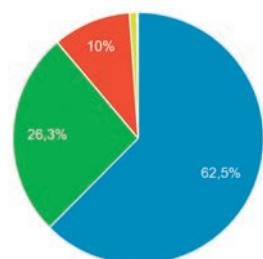

Usuarios

24.922

Visitas Semanales

17.505 usuarios nuevos

Visitas Diariamente

3.408 usuarios

Dispositivo

72,3 % Celular

## Usuarios

Canales Principales

■ Directo

■ Social

■ Búsquedas

■ Referencial

Usuarios

6.635