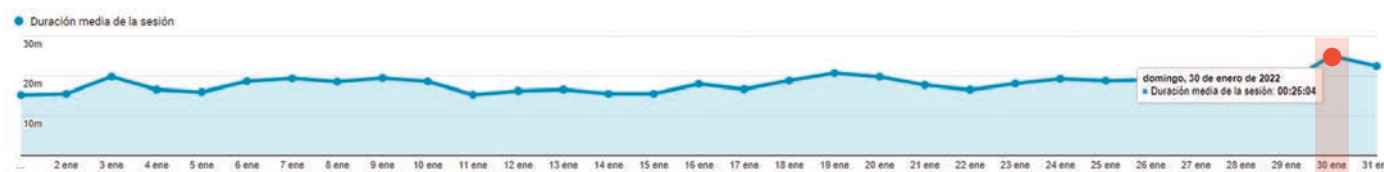

Día de la semana con más visitas

Día	Cantidad de usuarios
Martes 11 de Enero	1.959

# Desde donde nos visitan

Cantidad de páginas vistas desde cada fuente

Fuente	Cantidad de vistas a páginas
Google (busador)	25.874
Directos	23.458
Facebook	3.719
Mailling	1.024
Buscadores	561
comercioelectricos.com	169
Notificaciones Push	118

# Duración de las visitas

Duración promedio de los usuarios

Promedio de tiempo en la página

18 minutos 07 segundos

Tiempo máximo en la página

■ 25 minutos 04 segundos

Número de páginas vistas

285.230 paginas