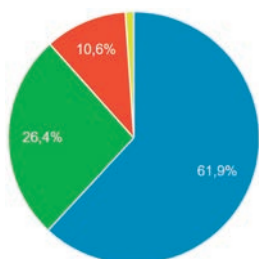

33.020

Visitas Semanales

23.414 usuarios nuevos

Visitas Diariamente

4.056 usuarios

Dispositivo

73,79% Celular

Usuarios

Canales Principales

- Directo
- Social
- Búsquedas
- Referencial

Usuarios

8.833

3.536

20.728

361

Zonas