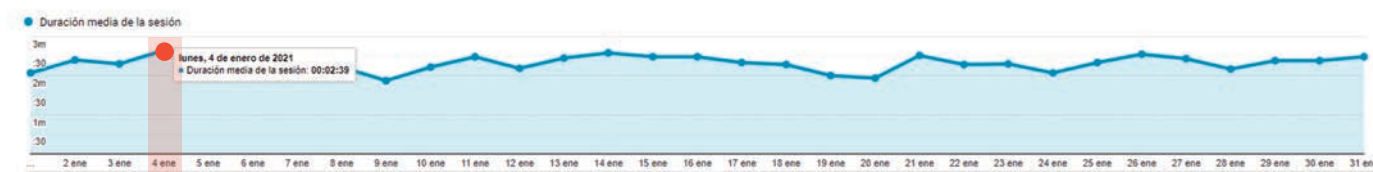

Páginas más visitadas

Las 10 páginas más vistas del sitio

Página	Cantidad de vistas
Costos Mano de Obra - Electro Instalador	63.264
Home Mobile	6.563
¿Cómo es aprender automatización a la distancia?...	1.586
Revista	1.167
Electro Catálogos	1.023
Edición 172 Enero 2021 Revista Electro Instalador	655
GE Industrial - Así funciona el sistema de reconexión...	600
Electro Gremio TV	575
Revista Mobile	567
Comercios	546

Día de la semana con más visitas

Día	Cantidad de usuarios
Jueves 7 de Enero	2.518

Desde donde nos visitan

Cantidad de páginas vistas desde cada fuente

Fuente	Cantidad de vistas a páginas
Google (buscador)	36.174
Directos	17.217
Facebook	3.734
Facebook (movil)	632
Buscadores	251
comercioselectricos.com	202
mailling	147
Notificaciones Push	22

Duración de las visitas

Duración promedio de los usuarios

Promedio de tiempo en la página

02 minutos 20 segundos

Tiempo máximo en la página

02 minutos 39 segundos

Número de páginas vistas

98.221 páginas