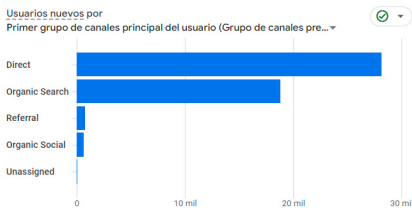

Estadísticas Diciembre 2025

www.electroinstalador.com

Usuarios activos 🔗 **49 mil**
 Usuarios nuevos 🔗 **48 mil**
 Tiempo de interacción medio por usuario activo 🔗 **2 min y 19 s**
 Total de ingresos 🔗 **0,00 \$** 🟢

¿DE DÓNDE PROCEDEN LOS NUEVOS USUARIOS?

[Ver adquisición de usuarios →](#)

¿CUÁLES SON SUS CAMPAÑAS PRINCIPALES?

Sesiones por
Grupo de canales principal de l... 🟢

GRUPO DE CANALES PRIN...	SESIONES
Direct	48 mil
Organic Search	41 mil
Referral	1,7 mil
Organic Social	903
Unassigned	466