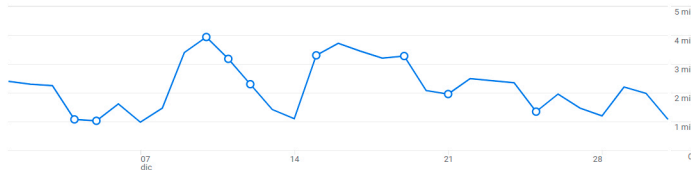

Estadísticas Diciembre 2025

www.electroinstalador.com

Usuarios activos 🔗 **49 mil**
 Usuarios nuevos 🔗 **48 mil**
 Tiempo de interacción medio por usuario activo 🔗 **2 min y 19 s**
 Total de ingresos 🔗 **0,00 \$** 🟢

¿DE DÓNDE PROCEDEN LOS NUEVOS USUARIOS?

[Ver adquisición de usuarios →](#)

¿CUÁLES SON SUS CAMPAÑAS PRINCIPALES?

Sesiones por
Grupo de canales principal de l... 🟢

GRUPO DE CANALES PRIN...	SESIONES
Direct	48 mil
Organic Search	41 mil
Referral	1,7 mil
Organic Social	903
Unassigned	466