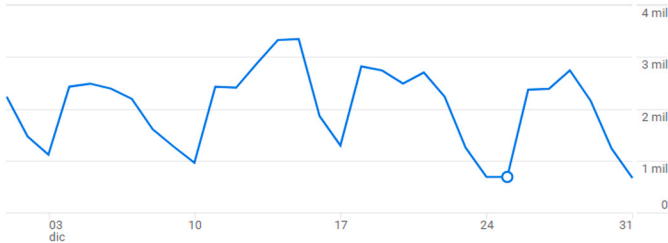

Estadísticas Diciembre 2023

www.electroinstalador.com

Usuarios

42 mil

Usuarios nuevos

27 mil

Tiempo de interacción medio [?]

4 min y 48 s

Tra

(>)