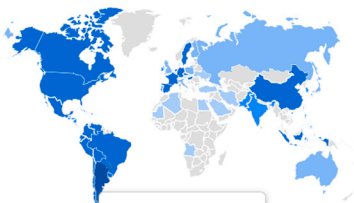

Usuarios por País

1 dic-31 dic 2023
USUARIOS
Argentina 39.002

PAÍS	USUARIOS
Argentina	39 mil
Mexico	493
United States	291
Colombia	268
Spain	261
Chile	179
Peru	164

Ver paises →

Vistas por Título de página y clase de pantalla

TÍTULO DE PÁGINA Y CLASE DE PANTAL...	VISTAS
CMO | Listado de costos de mano de obra	98 mil
Costos de mano de obra	58 mil
CMO | País | Costos de mano de obra a nive...	43 mil
País | CMO | Refrigeración	22 mil
Home Mobile	13 mil
País | CMO | Costo por boca completa	13 mil
País | CMO | Cableado	13 mil

Ver páginas y pantallas →

Usuarios por Ciudad

CIUDAD	USUARIOS
Buenos Aires	12 mil
Cordoba	3,8 mil
Rosario	1,9 mil
Neuquen	964
Mendoza	860
San Miguel de Tucuman	716
Posadas	658

Ver ciudades →

Usuarios por Categoría de dispositivos

CATEGORÍA DE DIS...	USUARIOS
web / mobile	33 mil
web / desktop	9,6 mil
web / tablet	131
web / smart tv	9

Ver combinaciones de plataforma... →