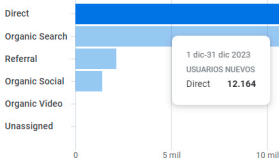

¿DE DÓNDE PROCEDEN LOS NUEVOS USUARIOS?

Usuarios nuevos por

Primer grupo de canales predeterminado del usuario

Ver adquisición de usuarios →

¿CUÁLES SON SUS CAMPAÑAS PRINCIPALES?

Sesiones por

Grupo de canales predeterminado de la ses...

GRUPO DE CANALES PREDETERM...	SESIONES
Organic Search	45 mil
Direct	42 mil
Referral	7,6 mil
Organic Social	2,3 mil
Unassigned	908
Organic Video	1

Ver adquisición de tráfico →