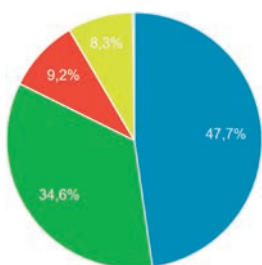

16.552 usuarios nuevos

Visitas Diariamente

3.278 usuarios

Dispositivo

72.28 % Celular

Usuarios

Canales Principales

- Directo
- Social
- Búsquedas
- Referencial