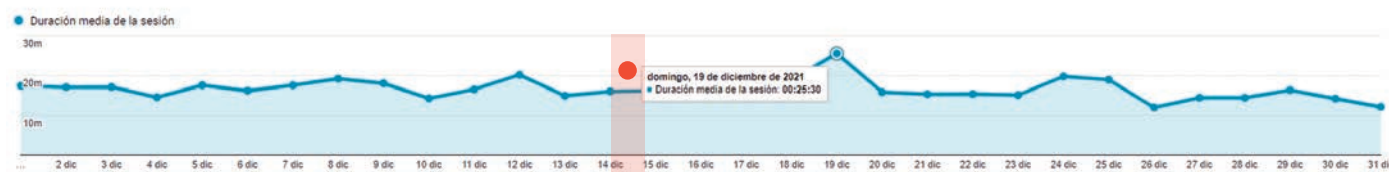

Páginas más visitadas

Las 10 páginas más vistas del sitio

Página	Cantidad de vistas
CMO Listado de costos de mano de obra	57.942
Costos de mano de obra	49.061
CMO País Costos de mano de obra a nivel País	31.009
País CMO Cableado	11.919
País CMO Costo por boca completa	7.887
Home Mobile	7.221
PAÍS CMO Colocación de Luminarias	6.079
País CMO Colocación de Artefactos	5.295
País CMO Acometidas	4.219
País CMO Tablero Domiciliario y Comercial	3.744

Día de la semana con más visitas

Día	Cantidad de usuarios
Viernes 10 de Diciembre	2.106

Desde donde nos visitan

Cantidad de páginas vistas desde cada fuente

Fuente	Cantidad de vistas a páginas
Google (busador)	25.513
Directos	21.530
Facebook	2.755
Mailling	829
Buscadores	657
comercioelectricos.com	221
Notificaciones Push	101

Duración de las visitas

Duración promedio de los usuarios

Promedio de tiempo en la página

16 minutos 17 segundos

Tiempo máximo en la página

25 minutos 30 segundos

Número de páginas vistas

250.134 paginas