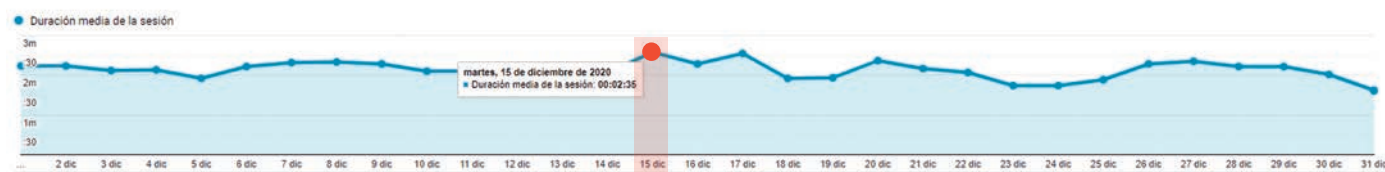

Páginas más visitadas

Las 10 páginas más vistas del sitio

Página	Cantidad de vistas
Costos Mano de Obra - Electro Instalador	54.870
Home Mobile	5.745
Técnicos se oponen a la modificación de la Ley 10.411	1.095
Electro Catálogos (Agrupador)	916
Costos de mano de obra	1.633
Edición 171 Diciembre 2020 Revista Electro Instalador	725
Los secretos detrás de los Costos de Mano de Obra Electro Gremio TV	671
Consultoría Técnica	667
Revista Mobile	638
Revista	557

Día de la semana con más visitas

Día	Cantidad de usuarios
Viernes 4 de Diciembre	1.979

Desde donde nos visitan

Cantidad de páginas vistas desde cada fuente

Fuente	Cantidad de vistas a páginas
Google (buscador)	33.400
Directos	14.881
Facebook (movil)	2.657
Facebook	153
Buscadores	633
comercioelectricos.com	146
mailling	127
Notificaciones Push	13

Duración de las visitas

Duración promedio de los usuarios

Promedio de tiempo en la página

02 minutos 09 segundos

Tiempo máximo en la página

02 minutos 35 segundos

Número de páginas vistas

84.973 páginas