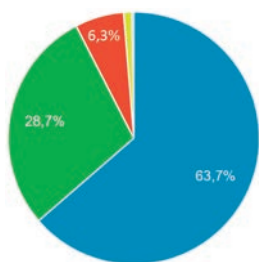

24.812

Visitas Semanales

17.046 usuarios nuevos

Visitas Diariamente

3.105 usuarios

Dispositivo

70,9 % Celular

Usuarios

Canales Principales

- Directo
- Social
- Búsquedas
- Referencial

Usuarios

7.231

1.581

16.012

268

Zonas

Las 10 ciudades principales desde donde nos visitan

Ubicación Geográfica

Usuarios

Buenos Aires	6.106
Córdoba	2.868
Rosario	1.116
Mendoza	763
Mar del Plata	401
La Plata	396
Resistencia	389
Bahia Blanca	359
Salta	356