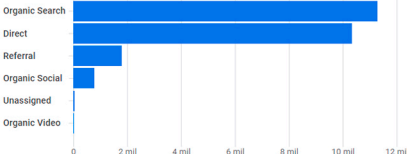

¿DE DÓNDE PROCEDEN LOS NUEVOS USUARIOS?

Usuarios nuevos por

Primer grupo de canales principal del usuario (Grupo de canales pre... [?]

[Ver adquisición de usuarios →](#)

¿CUÁLES SON SUS CAMPAÑAS PRINCIPALES?

Sesiones por

Grupo de canales principal de l... [?]

GRUPO DE CANALES PRIN...	SESIONES
Organic Search	41 mil
Direct	35 mil
Referral	4,9 mil
Organic Social	1,2 mil
Unassigned	562
Organic Video	60

[Ver adquisición de tráfico →](#)

Usuarios activos por País