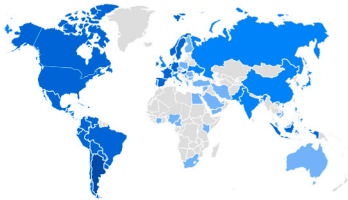

PAÍS	USUARIOS ACTIVOS
Argentina	35 mil
United States	567
Mexico	441
Colombia	241
Germany	177
Indonesia	152
Chile	137

[Ver paises →](#)

¿QUÉ PÁGINAS Y PANTALLAS OBTIENEN MÁS VISUALIZACIONES?

Vistas por Título de página y clase de pantalla [?]

TÍTULO DE PÁGINA Y CLASE DE P...	VISTAS
CMO | Listado de costos de mano d...	139 mil
Costos de mano de obra	44 mil
CMO | País | Costos de mano de obr...	28 mil
CMO | Córdoba	15 mil
País | CMO | Cableado	14 mil
País | CMO | Tablero Domiciliario y C...	14 mil
País | CMO | Costo por boca completa	12 mil

[Ver páginas y pantallas →](#)

Usuarios activos por Ciudad [?]

CIUDAD	USUARIOS ACT...
Buenos Aires	11 mil
Cordoba	2,9 mil
Rosario	1,5 mil
Neuquen	1,3 mil
Mar del Plata	691
Salta	635
Santa Fe	572

[Ver ciudades →](#)

CATEGORÍA DE DIS...	USUARIOS ACT...
web / mobile	28 mil
web / desktop	10 mil
web / tablet	90
web / smart tv	2

[Ver combinaciones de plataforma... →](#)