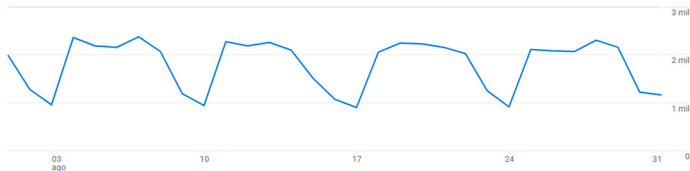

Estadísticas Agosto 2025

www.electroinstalador.com

Usuarios activos [?]
38 mil

Usuarios nuevos [?]
24 mil

Tiempo de interacción medio por usuario activo [?]
5 min y 06 s

Total de ingresos [?]
0,00 $