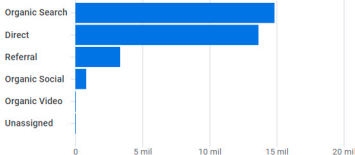

¿DE DÓNDE PROCEDEN LOS NUEVOS USUARIOS?

Usuarios nuevos por

Primer grupo de canales principal del usuario (Grupo d...

[Ver adquisición de usuarios →](#)

¿CUÁLES SON SUS CAMPAÑAS PRINCIPALES?

Sesiones por

Grupo de canales principal de la sesión (Gr...

GRUPO DE CANALES PRINCIPAL ...	SESIONES
Organic Search	52 mil
Direct	43 mil
Referral	8 mil
Organic Social	1,4 mil
Unassigned	1,1 mil
Organic Video	34

[Ver adquisición de tráfico →](#)

Usuarios activos por País