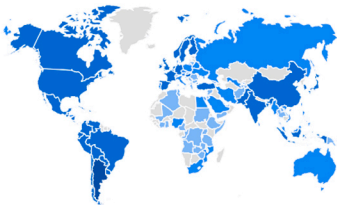

PAÍS	USUARIOS ACTIV...
Argentina	43 mil
United States	1 mil
Mexico	755
Colombia	485
Spain	283
Chile	210
Peru	203

[Ver paises →](#)

Vistas por Título de página y clase de pantalla

TÍTULO DE PÁGINA Y CLASE DE PANTAL...	VISTAS
CMO | Listado de costos de mano de obra	162 mil
Costos de mano de obra	50 mil
CMO | País | Costos de mano de obra a nive...	36 mil
País | CMO | Cableado	16 mil
País | CMO | Costo por boca completa	15 mil
País | CMO | Tablero Domiciliario y Comercial	14 mil
Home Mobile	13 mil

[Ver páginas y pantallas →](#)

Usuarios activos por Ciudad

CIUDAD	USUARIOS ACTIVOS
Buenos Aires	14 mil
Cordoba	3 mil
Rosario	1,8 mil
Neuquen	1,2 mil
Mar del Plata	936
Mendoza	856
San Miguel de Tucuman	745

[Ver ciudades →](#)

Usuarios activos por Categoría de dispos...

CATEGORÍA DE DIS...	USUARIOS ACT...
web / mobile	35 mil
web / desktop	13 mil
web / tablet	129
web / smart tv	8

[Ver combinaciones de plataforma... →](#)