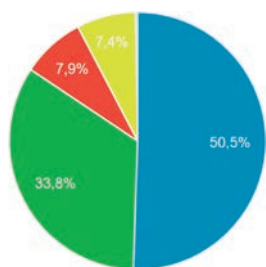

www.electroinstalador.com

Mes del Año

Agosto 2021

Usuarios

28.381

Visitas Semanales

19.033 usuarios nuevos

Visitas Diariamente

3.847 usuarios

Dispositivo

70,10% Celular

Usuarios

Canales Principales

- Directo
- Social
- Búsquedas
- Referencial

Usuarios

10.039

2.360

14.998

2.211

Zonas

Las 10 ciudades principales desde donde nos visitan