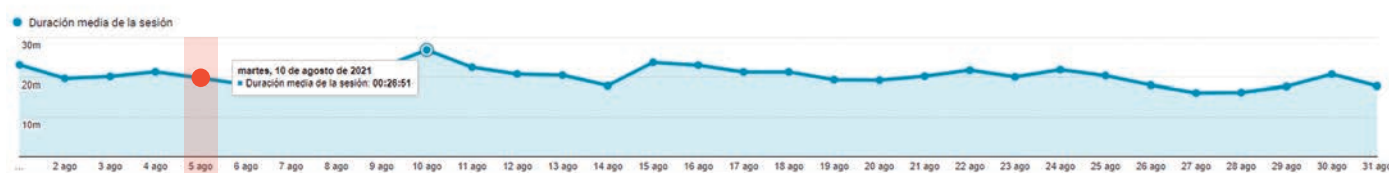

Día de la semana con más visitas

Día	Cantidad de usuarios
Jueves 12 de Junio	1.900

## Desde donde nos visitan

Cantidad de páginas vistas desde cada fuente

Fuente	Cantidad de vistas a páginas
Google (busador)	32.591
Directos	19.743
Facebook	5.404
Buscadores	726
www.comercioelectricos.com	223
Notificaciones Push	213
Mailling	198

## Duración de las visitas

Duración promedio de los usuarios

Promedio de tiempo en la página

20 minutos 25 segundos

Tiempo máximo en la página

■ 26 minutos 51 segundos

Número de páginas vistas

332.730 páginas