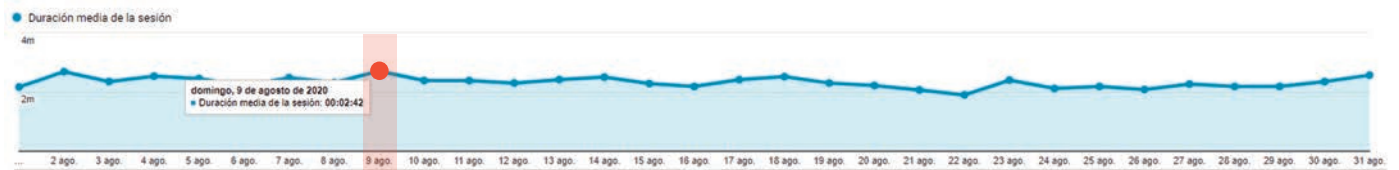

Día de la semana con más visitas

Día	Cantidad de usuarios
Jueves 6 de Agosto	2.124

# Desde donde nos visitan

Cantidad de páginas vistas desde cada fuente

Fuente	Cantidad de vistas a páginas
Google (buscador)	37.179
Directos	16.933
Facebook (movil)	2.917
Facebook	258
Buscadores	616
Mailling	231
comercioelectricos.com	73
Notificaciones Push	69

# Duración de las visitas

Duración promedio de los usuarios

Promedio de tiempo en la página

02 minutos 20 segundos

Tiempo máximo en la página

■ 02 minutos 42 segundos

Número de páginas vistas

96.449 páginas