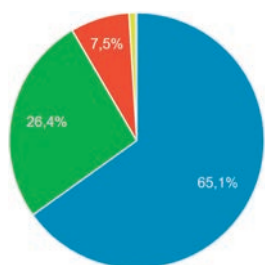

Usuarios

33.477

Visitas Semanales

24.329 usuarios nuevos

Visitas Diariamente

4.559 usuarios

Dispositivo

69,27% Celular

## Usuarios

Canales Principales

■ Directo

■ Social

■ Búsquedas

■ Referencial

Usuarios

8.971