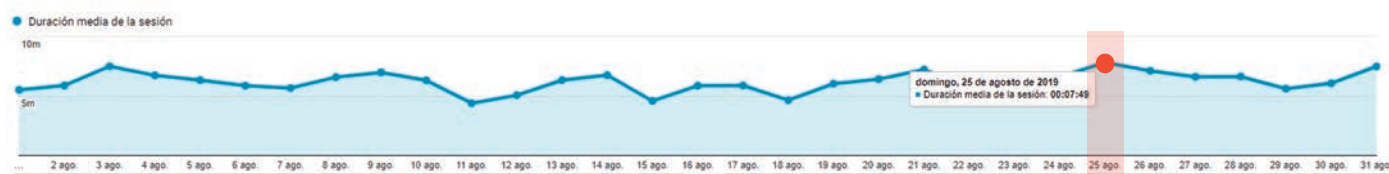

Páginas más visitadas

Las 10 páginas más vistas del sitio

Página	Cantidad de vistas
Costos Mano de Obra	65.853
Portada (movil)	3.748
Consultoría Técnica	1.652
Edición 156 Agosto 2019 Revista Electro Instalador	916
Revista	1445
Revista Mobile	890
Calculá tu consumo eléctrico Simulador de Consumo, Edenor...	582
Inicio - Campus Electro Instalador: mirá el capítulo II de la...	540
Los errores más preocupantes en instalaciones de Puesta a Tierra...	512

Día de la semana con más visitas

Día	Cantidad de usuarios
Jueves 22 de Agosto	1.831

Desde donde nos visitan

Cantidad de páginas vistas desde cada fuente

Fuente	Cantidad de vistas a páginas
Google (buscador)	30.506
Directos	15.338
Facebook (movil)	875
Facebook	431
Notificaciones Push	180
Mailling	176
Bing (buscador)	95
Yahoo (buscador)	50

Duración de las visitas

Duración promedio de los usuarios

Promedio de tiempo en la página

06 minutos 44 segundos

Tiempo máximo en la página

■ 07 minutos 49 segundos

Número de páginas vistas

92.358 páginas