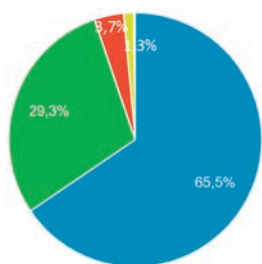

26.997

Visitas Semanales

20.000 usuarios nuevos

Visitas Diariamente

2.909 usuarios

Dispositivo

63,6 % Celular

Usuarios

Canales Principales

- Directo
- Social
- Búsquedas
- Referencial

Usuarios

8.003

1.085

17.913

347

Zonas

Las 10 ciudades principales desde donde nos visitan

Ubicación Geográfica

Usuarios

Buenos Aires	10.640
Córdoba	2.907
Rosario	1.066
Mendoza	881
El Palomar	783
Mar del Plata	491
La Plata	442
Salta	418
Corrientes	355
Bahía Blanca	352