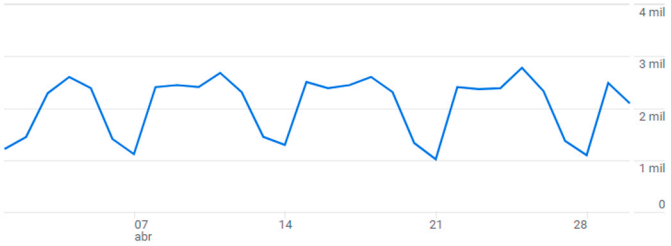

Estadísticas Abril 2024

www.electroinstalador.com

Usuarios ?

42 mil

Usuarios nuevos ?

28 mil

Tiempo de interacción medio ?

5 min y 18 s