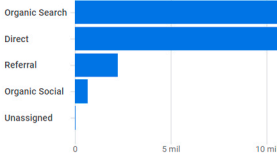

¿DE DÓNDE PROCEDEN LOS NUEVOS USUARIOS?

Usuarios nuevos por

Primer grupo de canales principal del usuario (Grupo d...

[Ver adquisición de usuarios →](#)

¿CUÁLES SON SUS CAMPAÑAS PRINCIPALES?

Sesiones por

Grupo de canales principal de la sesión (Gr...

GRUPO DE CANALES PRINCIPAL ...	SESIONES
Organic Search	44 mil
Direct	38 mil
Referral	6,7 mil
Organic Social	1,4 mil
Unassigned	905

[Ver adquisición de tráfico →](#)