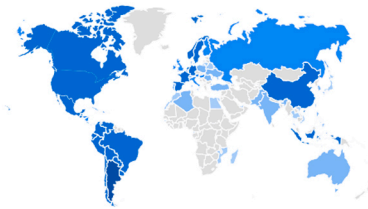

Usuarios por País

PAÍS	USUARIOS
Argentina	38 mil
Mexico	831
Colombia	515
Spain	389
United States	351
Peru	294
Chile	268

[Ver paises →](#)

Vistas por Título de página y clase de pantalla

TÍTULO DE PÁGINA Y CLASE DE PANTAL...	VISTAS
CMO | Listado de costos de mano de obra	146 mil
Costos de mano de obra	51 mil
CMO | País | Costos de mano de obra a nive...	39 mil
País | CMO | Costo por boca completa	16 mil
País | CMO | Cableado	16 mil
País | CMO | Tablero Domiciliario y Comercial	13 mil
PAÍS | CMO | Colocación de Luminarias	12 mil

[Ver páginas y pantallas →](#)

Usuarios por Ciudad

CIUDAD	USUARIOS
Buenos Aires	11 mil
Cordoba	3,4 mil
Rosario	1,6 mil
Neuquen	1 mil
Mar del Plata	815
Mendoza	681
Corrientes	617

[Ver ciudades →](#)

Usuarios por

Categoría de dispo... CATEGORÍA DE DIS...	USUARIOS
web / mobile	30 mil
web / desktop	12 mil
web / tablet	146
web / smart tv	2

[Ver combinaciones de plataforma... →](#)