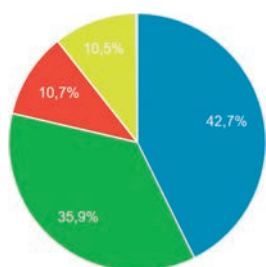

Visitas Diariamente

4.279 usuarios

Dispositivo

68,50 % Celular

Usuarios

Canales Principales

- Directo
- Social
- Búsquedas
- Referencial

Usuarios