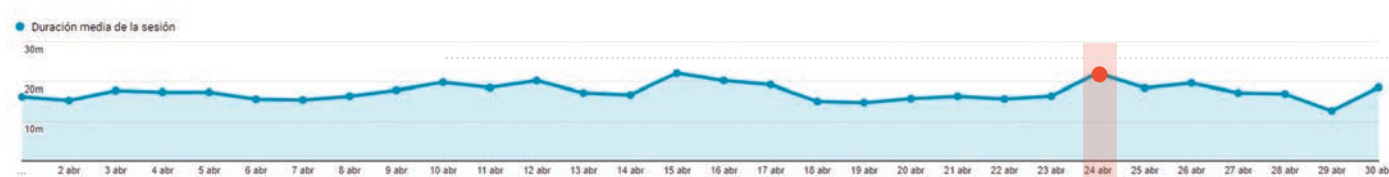

Páginas más visitadas

Las 10 páginas más vistas del sitio

Página	Cantidad de vistas
CMO Listado de costos de mano de obra	75.027
Costos de mano de obra	55.927
CMO País Costos de mano de obra a nivel País	44.224
País CMO Cableado	12.219
País CMO Costo por boca completa	11.625
Home Mobile	8.730
PAÍS CMO Colocación de Luminarias	8.196
País CMO Tablero Domiciliario y Comercial	8.092
País CMO Acometidas	5.798

Día de la semana con más visitas

Día	Cantidad de usuarios
Viernes 29 de Abril	2.350

Desde donde nos visitan

Cantidad de páginas vistas desde cada fuente

Fuente	Cantidad de vistas a páginas
Google (busacdor)	31.472
Directos	23.763
Facebook	4.956
Mailling	784
Buscadores	1.530
eficienciaconstructiva.com.ar	800
comercioelectricos.com	140
Notificaciones Push	133

Duración de las visitas

Duración promedio de los usuarios

Promedio de tiempo en la página

17 minutos 04 segundos

Tiempo máximo en la página

22 minutos 07 segundos

Número de páginas vistas

318.923 paginas