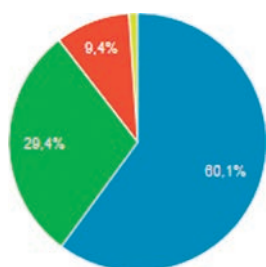

Usuarios

22.539

Visitas Semanales

7.100 usuarios

Visitas Diariamente

1.300 usuarios

Dispositivo

72,9 % Celular

## Usuarios

Canales Principales

- Directo
- Social
- Búsquedas
- Referencial

Usuarios

6.719

2.160

13.656

253