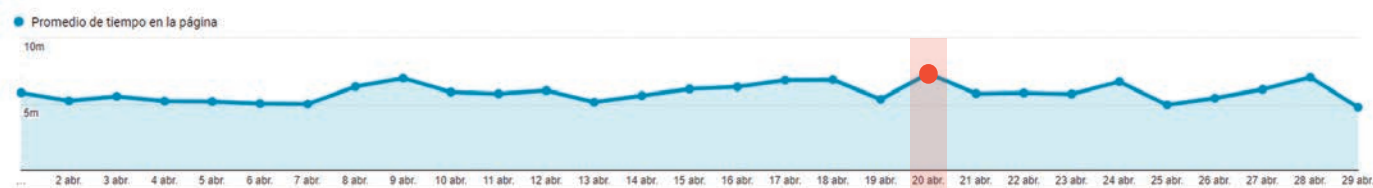

Día de la semana con más visitas

Día	Cantidad de usuarios
Lunes	5.861

# Desde donde nos visitan

Cantidad de páginas vistas desde cada fuente

Fuente	Cantidad de vistas a páginas
Google (buscador)	48.709
Directos	23.888
Facebook (movil)	2.941
Facebook	2.183
Newsletter (mailling)	555
Bing (buscador)	281
www.comercioelectricos.com	207
Yahoo (buscador)	86
Youtube	48

# Duración de las visitas

Duración promedio de los usuarios

Promedio de tiempo en la página

05 minutos 52 segundos

Tiempo máximo en la página

07 minutos 17 segundos

Número de páginas vistas

52.058 páginas