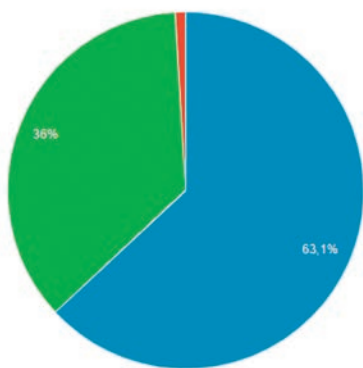

% de Usuarios	Pág. vistas
Escritorio	36%	28.639
Tablet	0.9%	747
Mviles	63.1%	50.375

Tipo de navegador	% de Usuarios
Chrome	78,40 %
Android Webview	6,24 %
Samsung Internet	4,91 %
Safari	3,55 %
Firefox	2,64 %